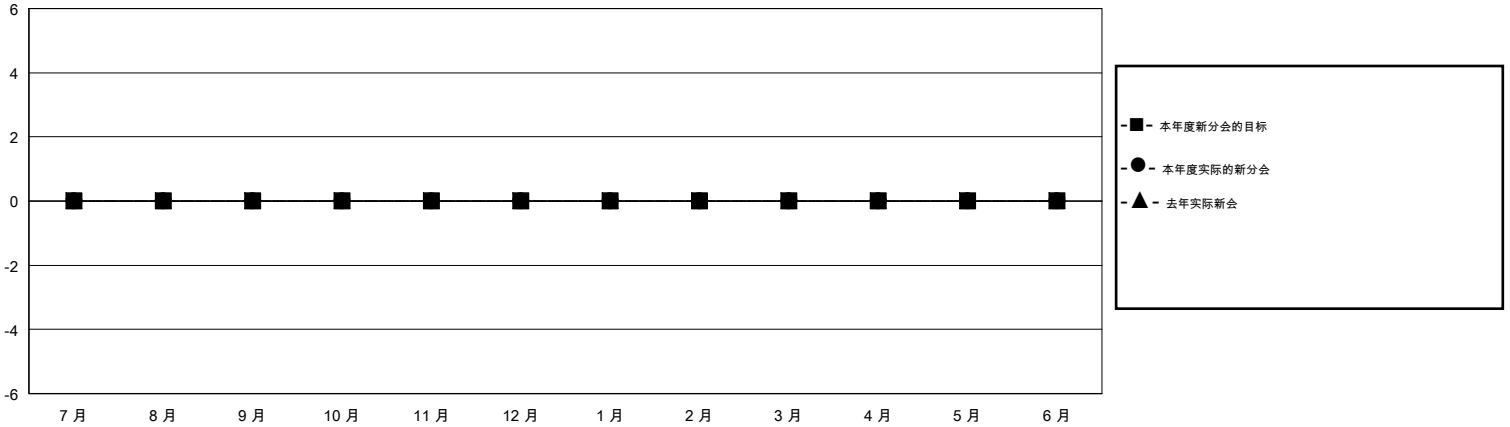

MONTHLY MEMBERSHIP PROGRESS REPORT

District 387

Results as of: 2/29/2020

GMT:

地点 CHINA

GMT宪章区

分会				位会员@每位须缴			
成果 2019-2020				成果 2019-2020			
季	新分会目标	新会	会员流失的分会	季	会员净增长目标	实际会员增长数	实际退会会员 (包括转会)
7月/8月/9月	0	0	7	7月/8月/9月	0	8	8
10月/11月/12月	0	0	0	10月/11月/12月	0	0	0
1月/2月/3月	0	0	0	1月/2月/3月	0	0	1
4月/5月/6月	0	0	0	4月/5月/6月	0	0	0

目标与实际新会累积

目标和实际会员累积

已取消的分会: 7	4 CLUBS OF 83 增添1位或以上的新会员	性别分布 男 859 (63.39%) 女 496 (36.61%)
放弃的会员 过世 0 分会已取消 0 其他 9 <hr/> 总计 9	点击这里取得累计会员数据	总计家庭单位会员数 108 支付减半会费的家庭会员 55