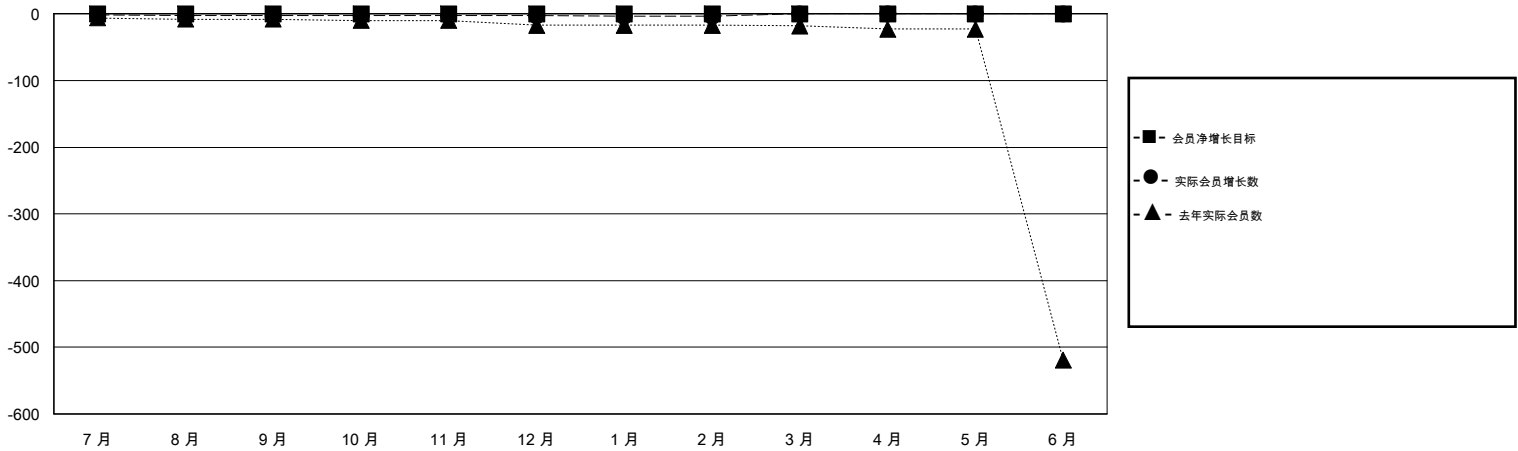

MONTHLY MEMBERSHIP PROGRESS REPORT

District 387

Results as of: 2/29/2020

GMT:

地点 CHINA

GMT宪章区

分会				位会员@每位须缴			
成果 2019-2020				成果 2019-2020			
季	新分会目标	新会	会员流失的分会	季	会员净增长目标	实际会员增长数	实际退会会员 (包括转会)
7月/8月/9月	0	0	7	7月/8月/9月	0	8	8
10月/11月/12月	0	0	0	10月/11月/12月	0	0	0
1月/2月/3月	0	0	0	1月/2月/3月	0	0	1
4月/5月/6月	0	0	0	4月/5月/6月	0	0	0

目标与实际新会累积

目标和实际会员累积

已取消的分会: 7	4 CLUBS OF 83 增添1位或以上的新会员	性别分布 男 859 (63.39%) 女 496 (36.61%)
放弃的会员 过世 0 分会已取消 0 其他 9 <hr/> 总计 9	点击这里取得累计会员数据	总计家庭单位会员数 108 支付减半会费的家庭会员 55